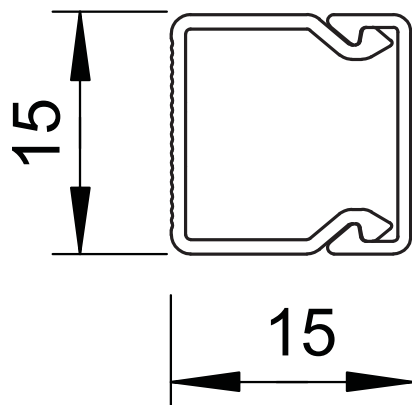

### Stamdata

Varenr.	6191002
Type	WDK15015RW
Betegnelse 1	Væg- og loftskanal
Betegnelse 2	med bundperforering
Dimension	15x15x2000
Farve	renhvid
RAL-nummer	9010
Materiale	Polyvinylchlorid
Materiale forkortelse	PVC
Mindste salgsenhed	56,00 m
Vægt	9,00 kg/100 m

# Teknisk datablad

### Tekniske data

Længde	2.000,00 mm
Bredde	15,00 mm
Højde	15,00 mm
Antal ledninger NYM 3 x 1,5 mm <sup>2</sup> Ø 10,5 mm (uden dåse)	1
Antallet af faste skillevægge	0,00
Antallet af stikbare skillevægge	0,00
Udførelse dæksler	løs
Fastgørelsestype	Bundperforering
Halogenfri	<input type="checkbox"/>
Kabelbøjle	<input type="checkbox"/>
Kanalkobling	<input type="checkbox"/>
Nyttigt tværsnit	164,00 cm
Beskyttelsesfolie	<input type="checkbox"/>